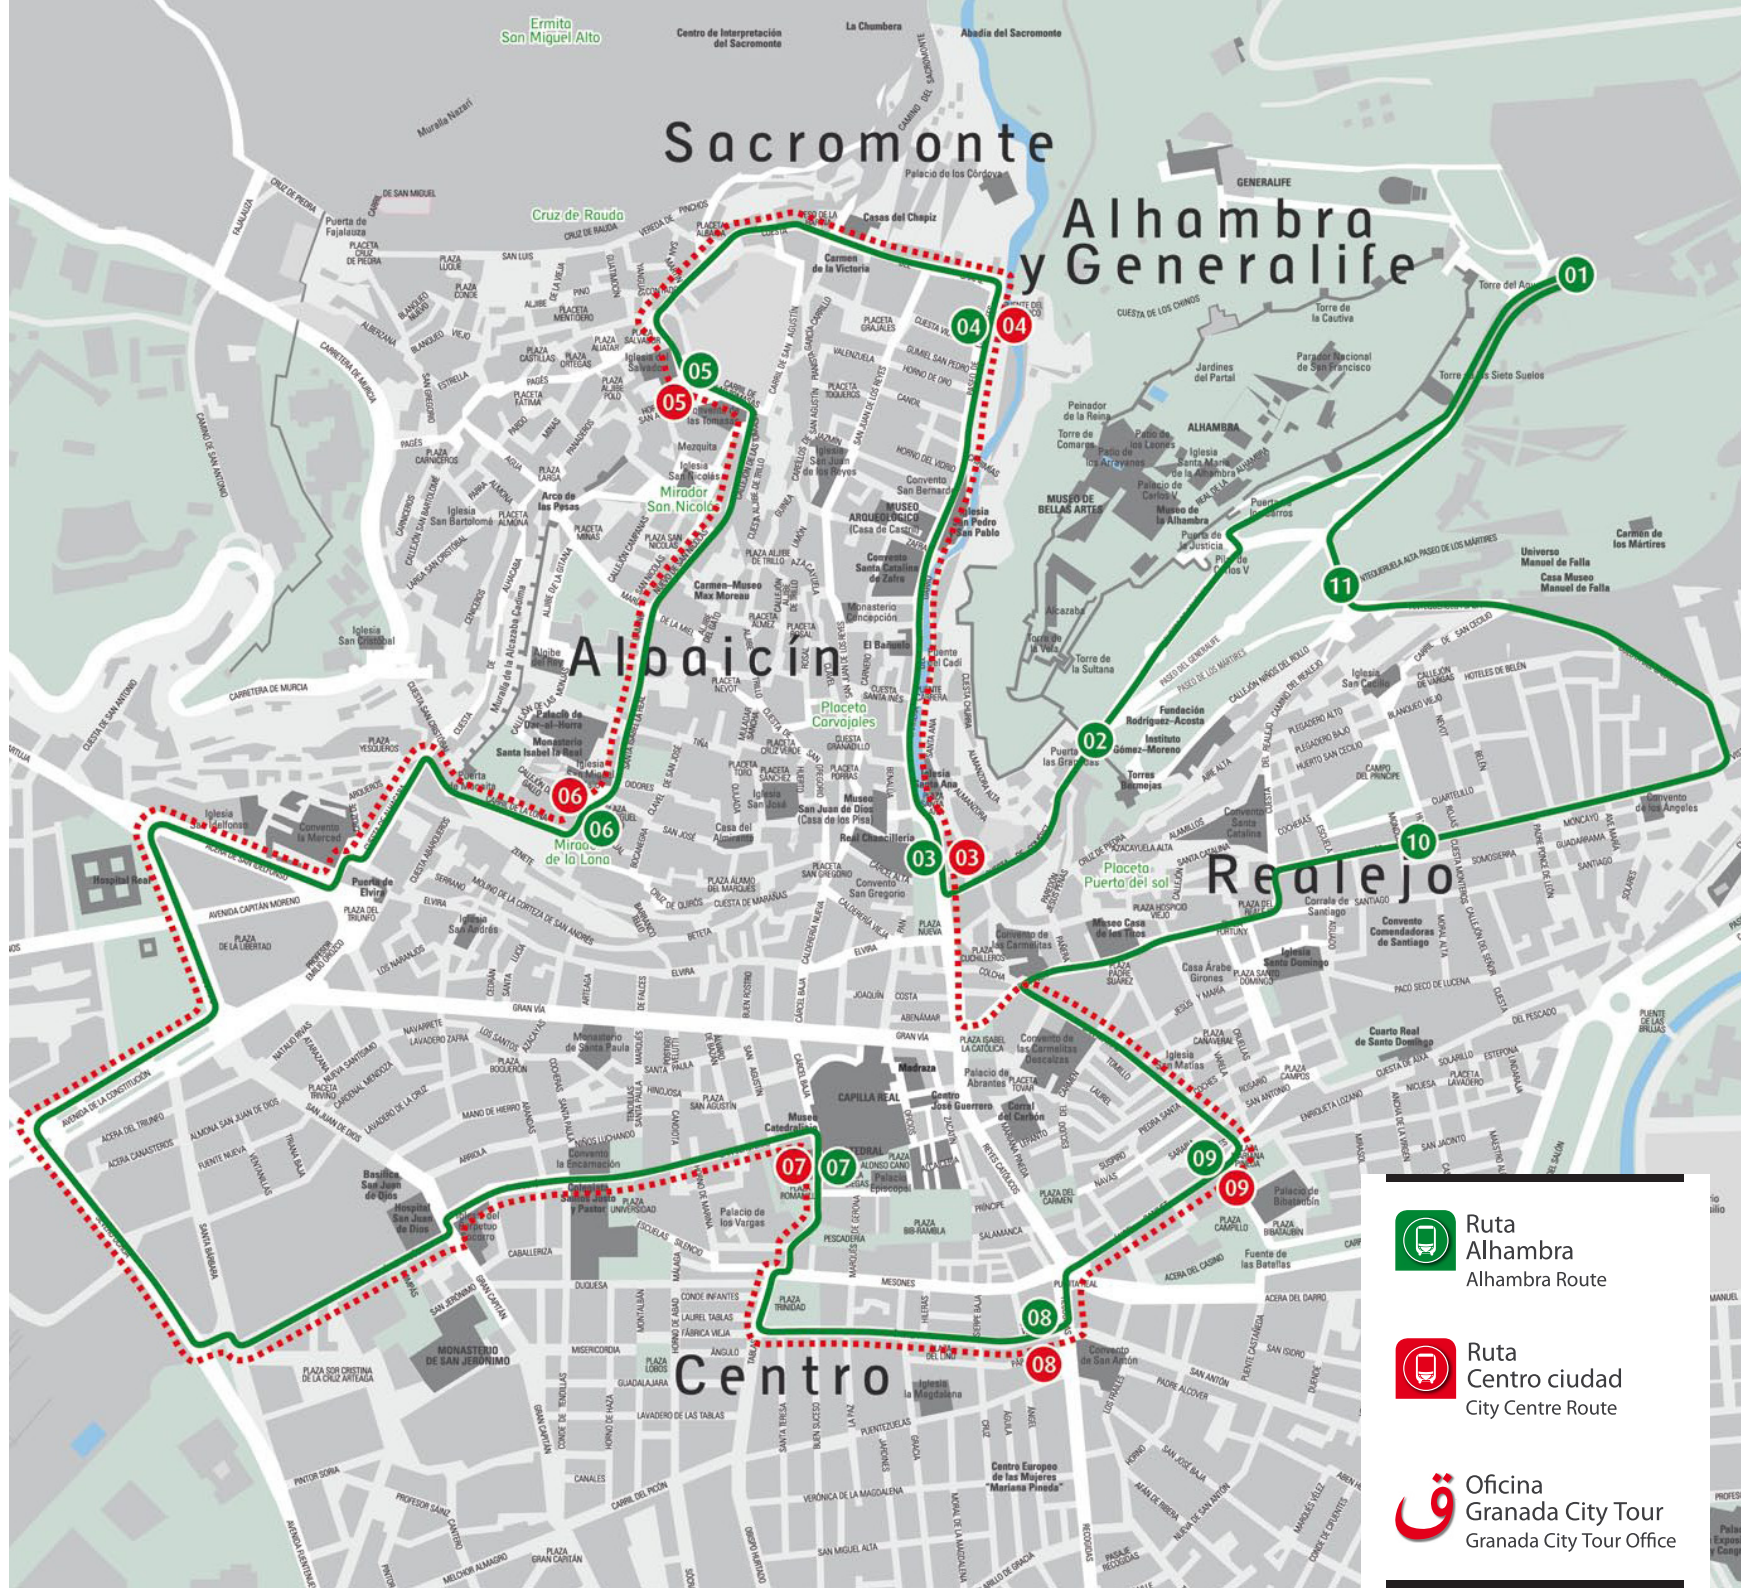

Ruta Alhambra

Alhambra Route

- 01. ALHAMBRA
- 02. CUESTA GOMÉZ
- 03. PLAZA NUEVA
- 04. PASEO DE LOS TRISTES
- 05. PLAZA ABAD / MIRADOR SAN NICOLÁS
- 06. PLAZA DE SAN MIGUEL BAJO
- 07. PLAZA DE LA ROMANILLA/CATEDRAL
- 08. CALLE ALHÓNDIGA
- 09. PLAZA MARIANA PINEDA
- 10. CALLE MOLINOS / CAMPO PRÍNCIPE
- 11. ALHAMBRA PALACE

Ruta Centro Ciudad

City Centre Route

- 03. PLAZA NUEVA
- 04. PASEO DE LOS TRISTES
- 05. PLAZA ABAD / MIRADOR SAN NICOLÁS
- 06. PLAZA DE SAN MIGUEL BAJO
- 07. PLAZA DE LA ROMANILLA/CATEDRAL
- 08. CALLE ALHÓNDIGA
- 09. PLAZA MARIANA PINEDA

Ruta Alhambra
Alhambra Route

Ruta Centro ciudad
City Centre Route

Oficina Granada City Tour
Granada City Tour Office